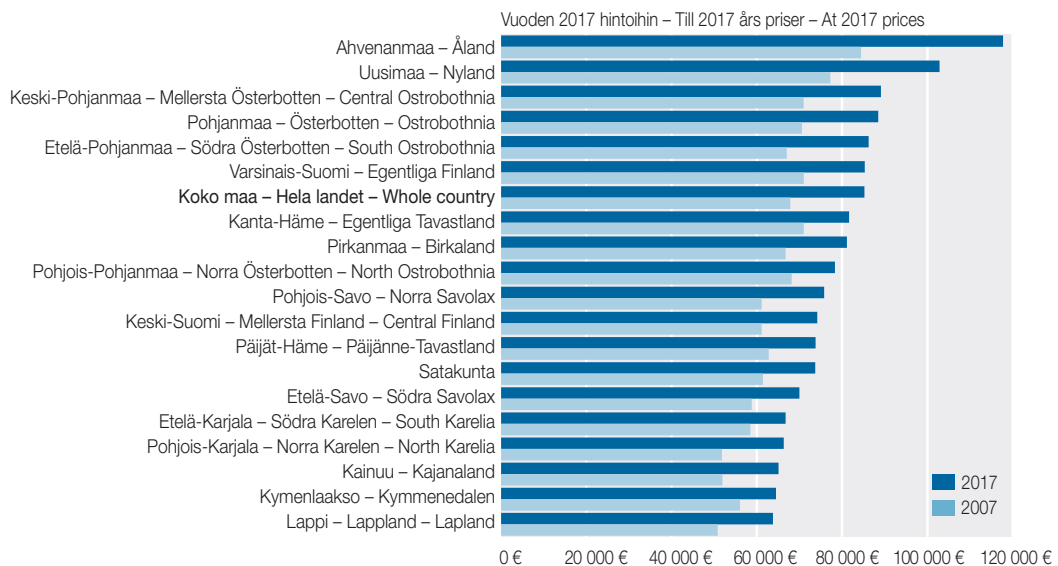

21.20 Velat velallista asutokuntaa kohti maakunnittain ¹⁾ 2007 ja 2017
 Skulder per skuldsatt bostadshushåll landskapsvis ¹⁾ 2007 och 2017
 Debts per indebted household-dwelling unit by region ¹⁾, 2007 and 2017

¹⁾ Aluejako 1.1.2017 mukainen – Områdesindelningen enligt 1.1.2017 – Regional division as on 1 January 2017.

Lähde – Källa – Source: SVT: Tilastokeskus, Velkaantumistilasto – FOS: Statistikcentralen, Statistik över skuldsättning – SF: Statistics Finland, Indebtedness